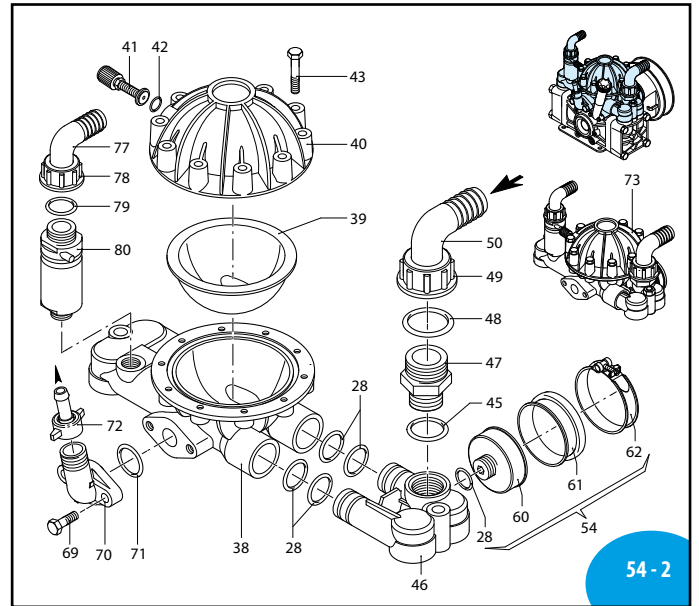

UN000357-BE

UN000358-ED

UN000359-BE

UN000360-LE

UN000361-LE

	SP	C/SP
	SGC	SGC
BlueFlex™	32097	32098
NBR	401	429

Pos	Cod.	Descrizione	Description	Q.ty	Note
1	650011	Corpo pompa	Pump body	1	
2	650102	Testa sx	Head	1	
3	320130	Dado M12	Nut	4	C ₅₀
4	650101	Testa dx	Head	1	
5	160311	Dado M8	Nut	2	Inox C ₂₀
6	650390	Piastra	Plate	2	
7	650080	Membrana Øe 111	Diaphragm	2	BlueFlex™
8	650082	Membrana Øe 111	Diaphragm	2	NBR
9	650081	Membrana Øe 111	Diaphragm	2	Viton
10	650085	Membrana Øe 111	Diaphragm	2	Desmopan
11	650090	Piastra	Plate	2	
12	650320	Perno	Hub pin	2	
13	650190	Segmento	Piston ring	2	
14	650061	Bussola di richiamo	Bushing	2	C ₃₀
15	650121	Pistone Ø 63	Piston	2	
16	650071	Spina	Pin	2	▶
17	160691	Anello seeger Øi 18	Ring	4	
18	650142	Biella	Connecting-rod	2	
19	650130	Anello biella	Ring	2	▶
20	650111	Camicia	Sleeve	2	
21	200390	Anello seeger Øi 62	Ring	1	
22	650040	Coperchio	Cover	1	☒
23	650920	Guarnizione OR Ø 53,65x2,62	O-ring	1	☒
24	650480	Anello seeger Øe 30	Ring	1	
25	230330	Cuscinetto	Bearing	1	↓
26	161050	Anello seeger Øi 72	Ring	1	sp,2,5
27	850850	Vite TCEI M6x30	Screw	2	C ₁₀
28	550331	Rondella	Washer	2	Z/B
29	650030	Serbatoio	Tank	1	
30	180101	Guarnizione OR Ø 17,5x2	O-ring	2	▶
31	550040	Guarnizione OR Ø 26,65x2,62	O-ring	5	▶
32	550050	Tappo	Plug	1	
33	650160	Distanziale	Spacer	1	▶
34	650200	Cuscinetto	Bearing	1	↓
35	1400150	Anello tenuta	Ring	1	▶
36	650170	Albero marcato S	Shaft	1	
37	1400140	Flangia	Flange	1	
38	961340	Rondella	Washer	1	
39	659050	Valvola	Valve	4	
40	320030	Guarnizione OR Ø 31,5x4,5	O-ring	4	90 Sh ▶
41	650180	Semicamera aria inferiore	Semi air chamber	1	▶
42	659204	Semicamera aria	Semi air chamber	1	Vedi / See ●
43	650523	Membrana camera aria Øe 125	Diaphragm	1	BlueFlex™
44	650520	Membrana camera aria Øe 125	Diaphragm	1	NBR
45	650230	Semicamera aria superiore	Semi air chamber	1	Rossa
46	180020	Valvola di gonfiaggio	Air valve	1	C ₃ ☒
47	650542	Guarnizione	Gasket	1	▶
48	621780	Vite TE M8x40	Screw	10	C ₂₀
49	390290	Guarnizione OR Ø 29x3	O-ring	1	▶