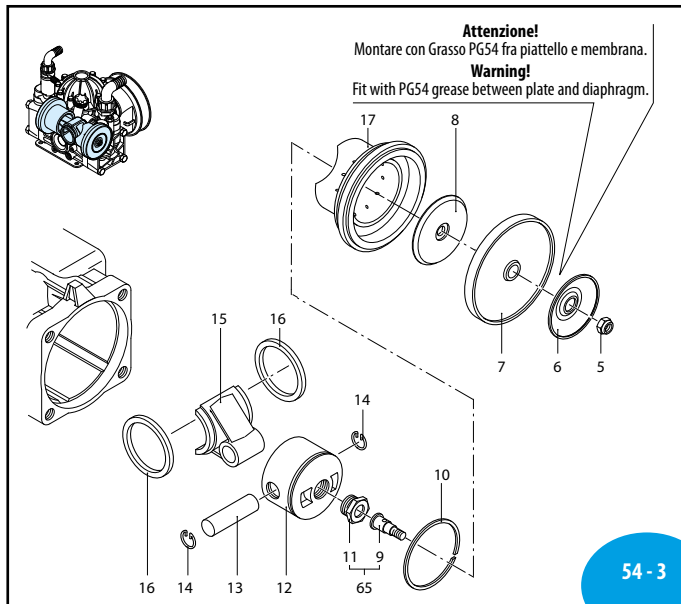

UN000357-BE

UN000358-ED

UN000359-BE

UN000360-LE

UN000361-LE

	SP	C/SP
	SGC	SGC
BlueFlex™	32097	32098
NBR	401	429

Pos	Cod.	Descrizione	Description	Q.ty	Note
1	650011	Corpo pompa	Pump body	1	
2	650102	Testa sx	Head	1	
3	320130	Dado M12	Nut	4	C ₅₀
4	650101	Testa dx	Head	1	
5	160311	Dado M8	Nut	2	Inox C ₂₀
6	650390	Piastra	Plate	2	
7	650080	Membrana Øe 111	Diaphragm	2	BlueFlex™
8	650082	Membrana Øe 111	Diaphragm	2	NBR
9	650081	Membrana Øe 111	Diaphragm	2	Viton
10	650085	Membrana Øe 111	Diaphragm	2	Desmopan
11	650090	Piastra	Plate	2	
12	650320	Perno	Hub pin	2	
13	650190	Segmento	Piston ring	2	
14	650061	Bussola di richiamo	Bushing	2	C ₃₀
15	650121	Pistone Ø 63	Piston	2	
16	650071	Spina	Pin	2	▶
17	160691	Anello seeger Øi 18	Ring	4	
18	650142	Biella	Connecting-rod	2	
19	650130	Anello biella	Ring	2	▶
20	650111	Camicia	Sleeve	2	
21	200390	Anello seeger Øi 62	Ring	1	
22	650040	Coperchio	Cover	1	☒
23	650920	Guarnizione OR Ø 53,65x2,62	O-ring	1	☒
24	650480	Anello seeger Øe 30	Ring	1	
25	230330	Cuscinetto	Bearing	1	↓
26	161050	Anello seeger Øi 72	Ring	1	sp,2,5
27	850850	Vite TCEI M6x30	Screw	2	C ₁₀
28	550331	Rondella	Washer	2	Z/B
29	650030	Serbatoio	Tank	1	
30	180101	Guarnizione OR Ø 17,5x2	O-ring	2	▶
31	550040	Guarnizione OR Ø 26,65x2,62	O-ring	5	▶
32	550050	Tappo	Plug	1	
33	650160	Distanziale	Spacer	1	▶
34	650200	Cuscinetto	Bearing	1	↓
35	1400150	Anello tenuta	Ring	1	▶
36	650170	Albero marcato S	Shaft	1	
37	1400140	Flangia	Flange	1	
38	961340	Rondella	Washer	1	
39	659050	Valvola	Valve	4	
40	320030	Guarnizione OR Ø 31,5x4,5	O-ring	4	90 Sh ▶
41	650180	Semicamera aria inferiore	Semi air chamber	1	▶
42	659204	Semicamera aria	Semi air chamber	1	Vedi / See ●
43	650523	Membrana camera aria Øe 125	Diaphragm	1	BlueFlex™
44	650520	Membrana camera aria Øe 125	Diaphragm	1	NBR
45	650230	Semicamera aria superiore	Semi air chamber	1	Rossa
46	180020	Valvola di gonfiaggio	Air valve	1	C ₃ ☒
47	650542	Guarnizione	Gasket	1	▶
48	621780	Vite TE M8x40	Screw	10	C ₂₀
49	390290	Guarnizione OR Ø 29x3	O-ring	1	▶