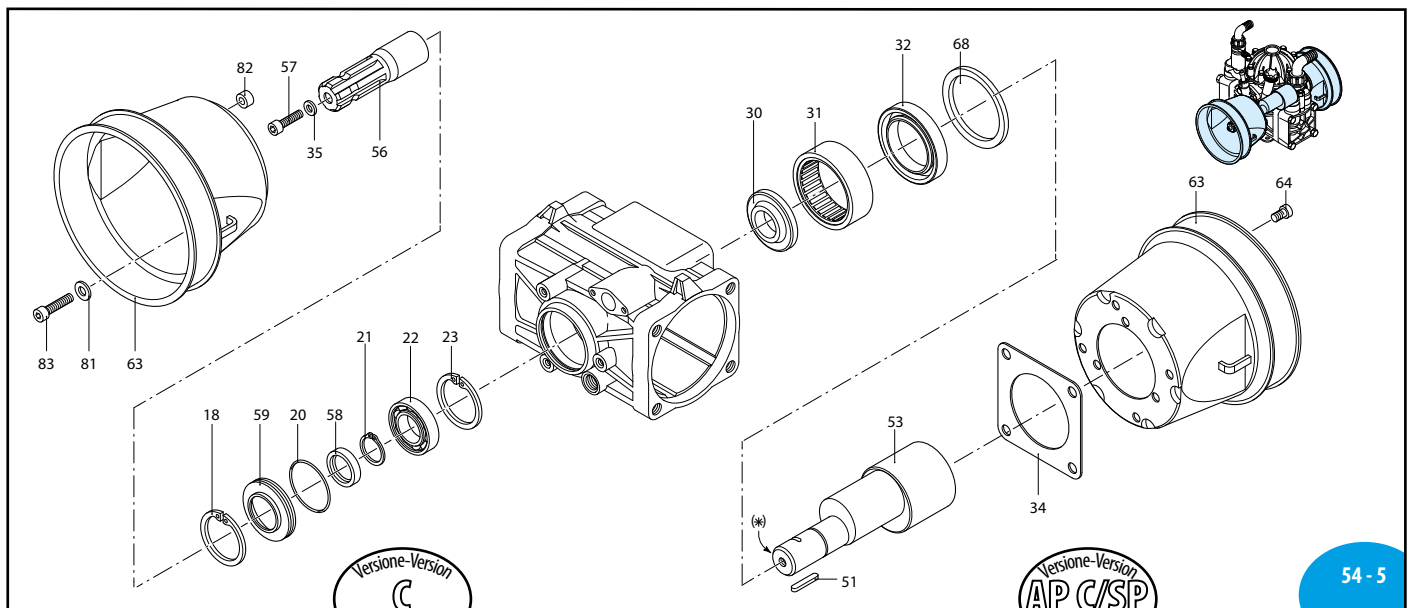

UN000357-BE

UN000358-ED

UN000359-BE

UN000360-LE

UN000361-LE

	SP	C/SP
	SGC	SGC
BlueFlex™	32097	32098
NBR	401	429

Pos	Cod.	Descrizione	Description	Q.ty	Note
1	650011	Corpo pompa	Pump body	1	
2	650102	Testa sx	Head	1	
3	320130	Dado M12	Nut	4	C ₅₀
4	650101	Testa dx	Head	1	
5	160311	Dado M8	Nut	2	Inox C ₂₀
6	650390	Piastra	Plate	2	
7	650080	Membrana Øe 111	Diaphragm	2	BlueFlex™
8	650082	Membrana Øe 111	Diaphragm	2	NBR
9	650081	Membrana Øe 111	Diaphragm	2	Viton
10	650085	Membrana Øe 111	Diaphragm	2	Desmopan
11	650090	Piastra	Plate	2	
12	650320	Perno	Hub pin	2	
13	650190	Segmento	Piston ring	2	
14	650061	Bussola di richiamo	Bushing	2	C ₃₀
15	650121	Pistone Ø 63	Piston	2	
16	650071	Spina	Pin	2	▶
17	160691	Anello seeger Øi 18	Ring	4	
18	650142	Biella	Connecting-rod	2	
19	650130	Anello biella	Ring	2	▶
20	650111	Camicia	Sleeve	2	
21	200390	Anello seeger Øi 62	Ring	1	
22	650040	Coperchio	Cover	1	☒
23	650920	Guarnizione OR Ø 53,65x2,62	O-ring	1	☒
24	650480	Anello seeger Øe 30	Ring	1	
25	230330	Cuscinetto	Bearing	1	↓
26	161050	Anello seeger Øi 72	Ring	1	sp,2,5
27	850850	Vite TCEI M6x30	Screw	2	C ₁₀
28	550331	Rondella	Washer	2	Z/B
29	650030	Serbatoio	Tank	1	
30	180101	Guarnizione OR Ø 17,5x2	O-ring	2	▶
31	550040	Guarnizione OR Ø 26,65x2,62	O-ring	5	▶
32	550050	Tappo	Plug	1	
33	650160	Distanziale	Spacer	1	▶
34	650200	Cuscinetto	Bearing	1	↓
35	1400150	Anello tenuta	Ring	1	▶
36	650170	Albero marcato S	Shaft	1	
37	1400140	Flangia	Flange	1	
38	961340	Rondella	Washer	1	
39	659050	Valvola	Valve	4	
40	320030	Guarnizione OR Ø 31,5x4,5	O-ring	4	90 Sh ▶
41	650180	Semicamera aria inferiore	Semi air chamber	1	▶
42	659204	Semicamera aria	Semi air chamber	1	Vedi / See ●
43	650523	Membrana camera aria Øe 125	Diaphragm	1	BlueFlex™
44	650520	Membrana camera aria Øe 125	Diaphragm	1	NBR
45	650230	Semicamera aria superiore	Semi air chamber	1	Rossa
46	180020	Valvola di gonfiaggio	Air valve	1	C ₃ ☒
47	650542	Guarnizione	Gasket	1	▶
48	621780	Vite TE M8x40	Screw	10	C ₂₀
49	390290	Guarnizione OR Ø 29x3	O-ring	1	▶