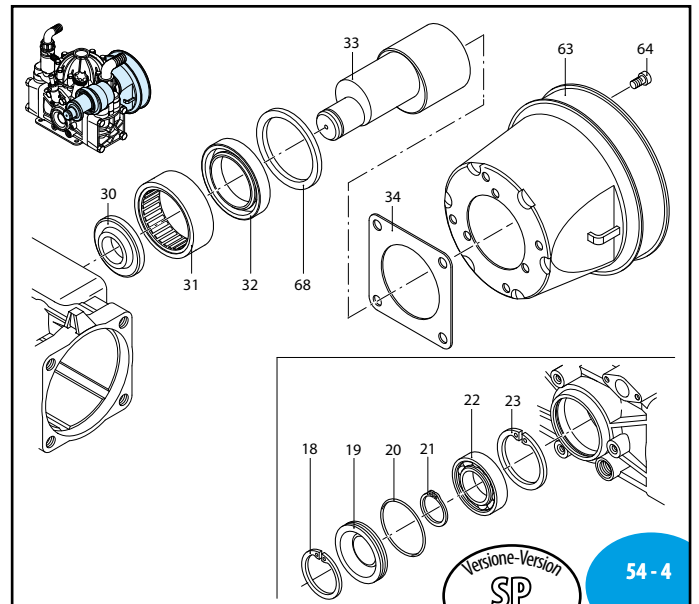

UN000357-BE

UN000358-ED

UN000359-BE

UN000360-LE

UN000361-LE

	SP	C/SP
	SGC	SGC
BlueFlex™	32097	32098
NBR	401	429

Pos	Cod.	Descrizione	Description	Q.ty	Note
1	650011	Corpo pompa	Pump body	1	
2	650102	Testa sx	Head	1	
3	320130	Dado M12	Nut	4	C ₅₀
4	650101	Testa dx	Head	1	
5	160311	Dado M8	Nut	2	Inox C ₂₀
6	650390	Piastra	Plate	2	
7	650080	Membrana Øe 111	Diaphragm	2	BlueFlex™
8	650082	Membrana Øe 111	Diaphragm	2	NBR
9	650081	Membrana Øe 111	Diaphragm	2	Viton
10	650085	Membrana Øe 111	Diaphragm	2	Desmopan
11	650090	Piastra	Plate	2	
12	650320	Perno	Hub pin	2	
13	650190	Segmento	Piston ring	2	
14	650061	Bussola di richiamo	Bushing	2	C ₃₀
15	650121	Pistone Ø 63	Piston	2	
16	650071	Spina	Pin	2	▶
17	160691	Anello seeger Øi 18	Ring	4	
18	650142	Biella	Connecting-rod	2	
19	650130	Anello biella	Ring	2	▶
20	650111	Camicia	Sleeve	2	
21	200390	Anello seeger Øi 62	Ring	1	
22	650040	Coperchio	Cover	1	☒
23	650920	Guarnizione OR Ø 53,65x2,62	O-ring	1	☒
24	650480	Anello seeger Øe 30	Ring	1	
25	230330	Cuscinetto	Bearing	1	↓
26	161050	Anello seeger Øi 72	Ring	1	sp,2,5
27	850850	Vite TCEI M6x30	Screw	2	C ₁₀
28	550331	Rondella	Washer	2	Z/B
29	650030	Serbatoio	Tank	1	
30	180101	Guarnizione OR Ø 17,5x2	O-ring	2	▶
31	550040	Guarnizione OR Ø 26,65x2,62	O-ring	5	▶
32	550050	Tappo	Plug	1	
33	650160	Distanziale	Spacer	1	▶
34	650200	Cuscinetto	Bearing	1	↓
35	1400150	Anello tenuta	Ring	1	▶
36	650170	Albero marcato S	Shaft	1	
37	1400140	Flangia	Flange	1	
38	961340	Rondella	Washer	1	
39	659050	Valvola	Valve	4	
40	320030	Guarnizione OR Ø 31,5x4,5	O-ring	4	90 Sh ▶
41	650180	Semicamera aria inferiore	Semi air chamber	1	▶
42	659204	Semicamera aria	Semi air chamber	1	Vedi / See ●
43	650523	Membrana camera aria Øe 125	Diaphragm	1	BlueFlex™
44	650520	Membrana camera aria Øe 125	Diaphragm	1	NBR
45	650230	Semicamera aria superiore	Semi air chamber	1	Rossa
46	180020	Valvola di gonfiaggio	Air valve	1	C ₃ ☒
47	650542	Guarnizione	Gasket	1	▶
48	621780	Vite TE M8x40	Screw	10	C ₂₀
49	390290	Guarnizione OR Ø 29x3	O-ring	1	▶